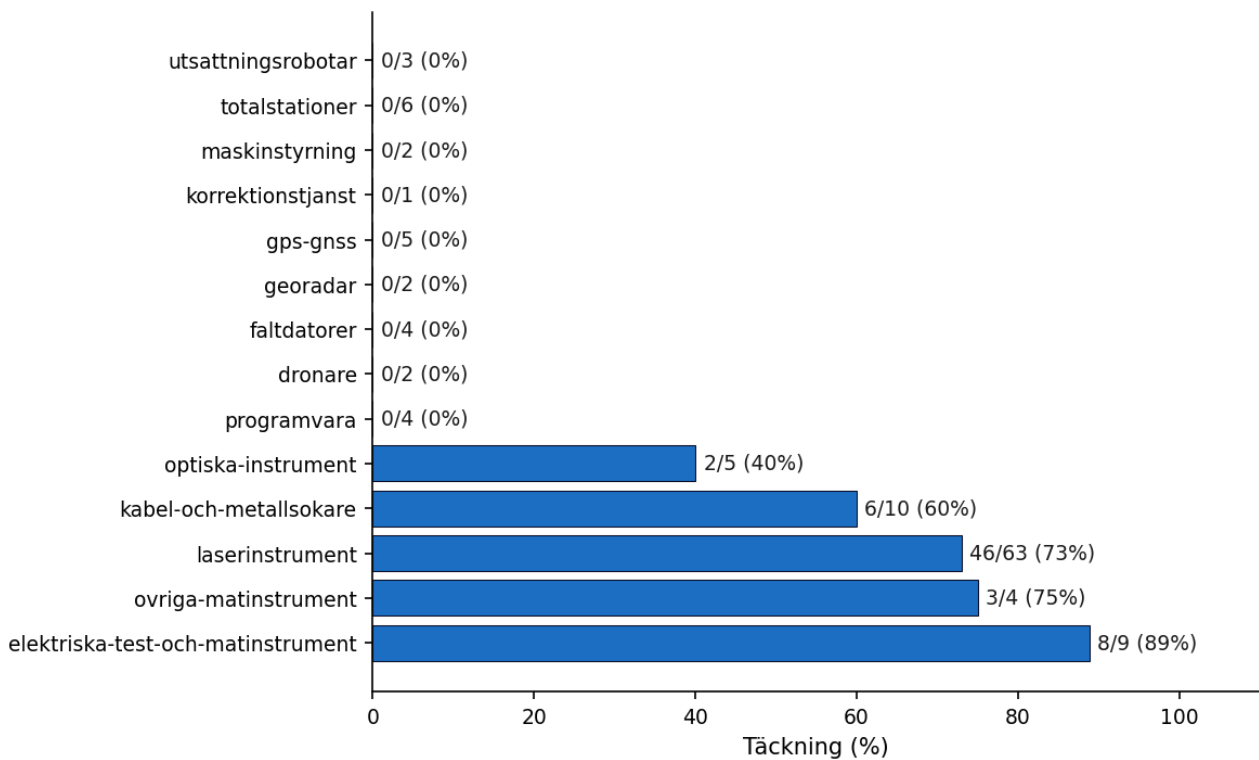

Täckning per kategori

Kategori	Med återförsäljare	Totalt	%
elektriska-test-och-matinstrument	8	9	89%
ovriga-matinstrument	3	4	75%
laserinstrument	46	63	73%
kabel-och-metallsökare	6	10	60%
optiska-instrument	2	5	40%
programvara	0	4	0%
dronare	0	2	0%
faltdatorer	0	4	0%
georadar	0	2	0%
gps-gnss	0	5	0%
korrektionstjänst	0	1	0%