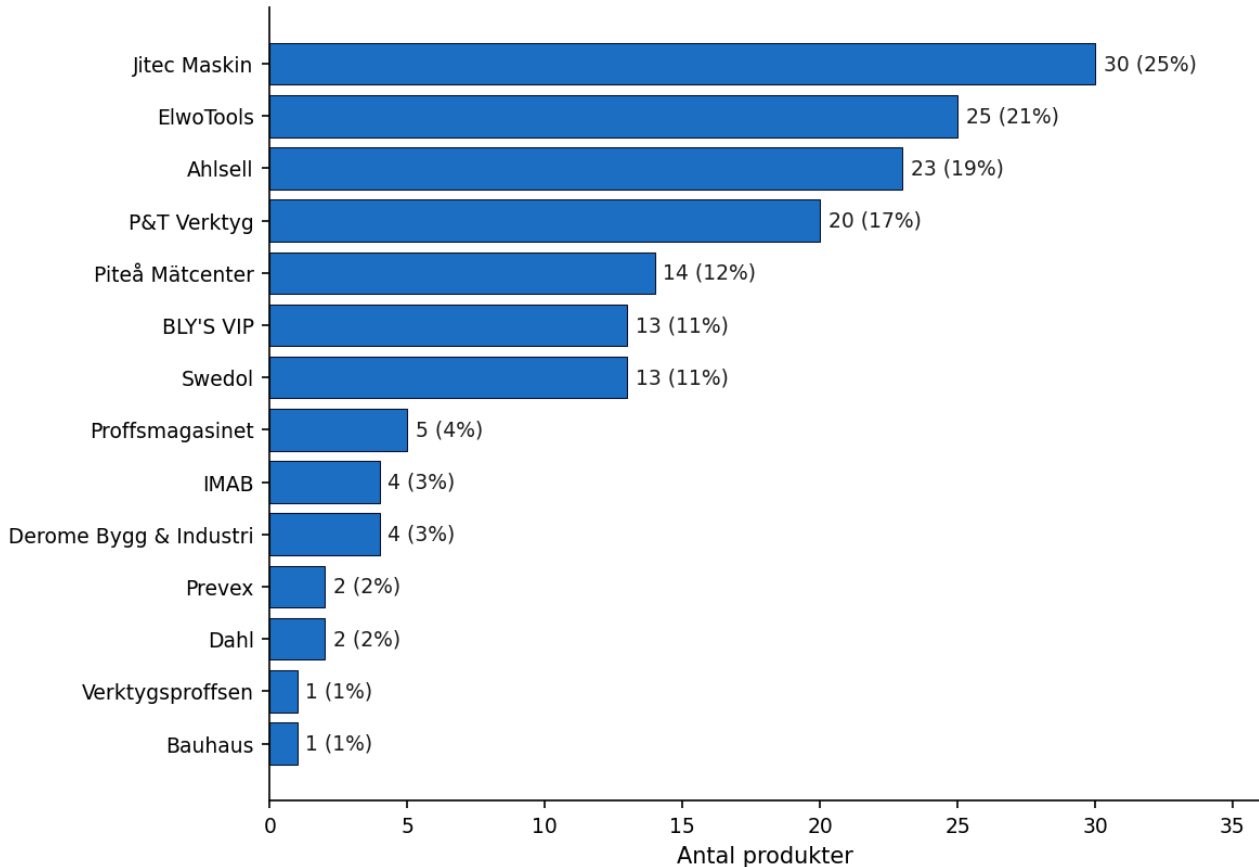

Återförsäljare – rangordning

Sorterat på antal Blinken-produkter som återförsäljaren synligen säljer online.

#	Återförsäljare	Produkter	% av katalog
1	Jitec Maskin	30	25%
2	ElwoTools	25	21%
3	Ahlsell	23	19%
4	P&T Verktyg	20	17%
5	Piteå Mätcenter	14	12%
6	BLY'S VIP	13	11%
7	Swedol	13	11%
8	Proffsmagasinet	5	4%