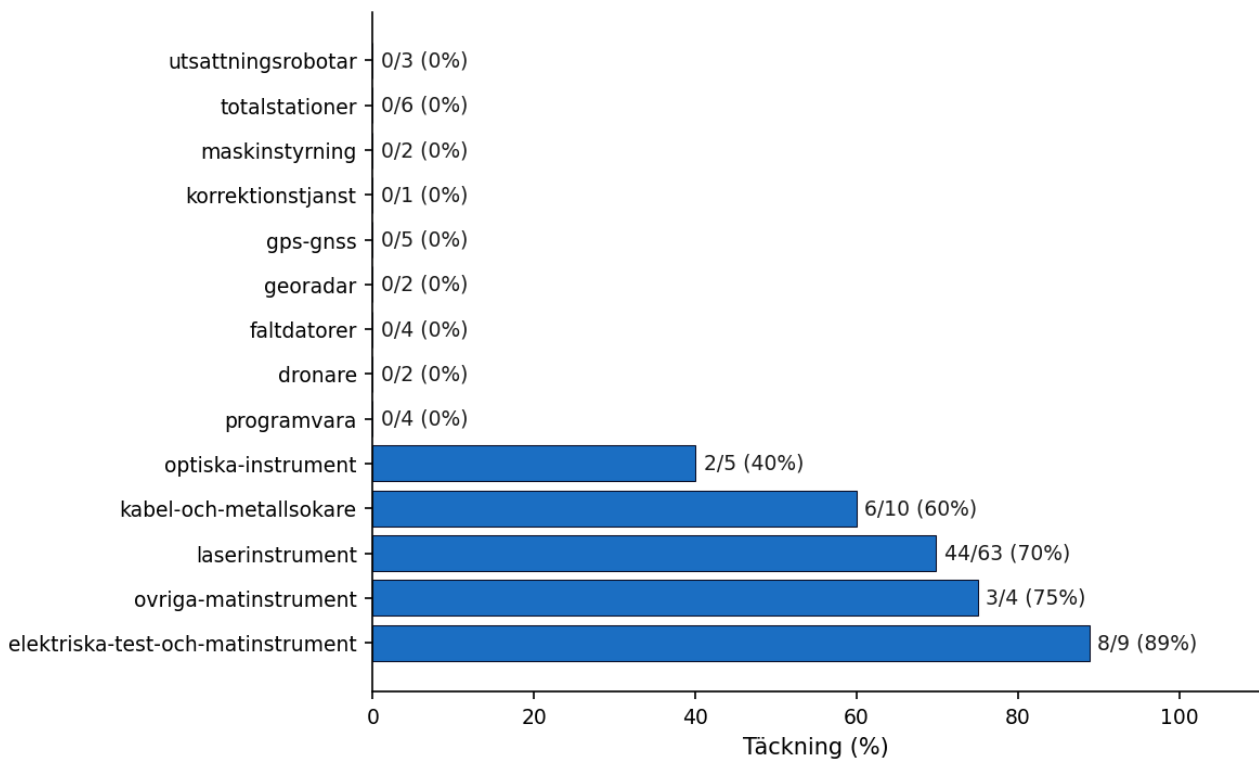

Täckning per kategori

Kategori	Med återförsäljare	Totalt	%
elektriska-test-och-matinstrument	8	9	89%
ovriga-matinstrument	3	4	75%
laserinstrument	44	63	70%
kabel-och-metallsökare	6	10	60%
optiska-instrument	2	5	40%
programvara	0	4	0%
dronare	0	2	0%
faltdatorer	0	4	0%
georadar	0	2	0%
gps-gnss	0	5	0%
korrektionstjänst	0	1	0%