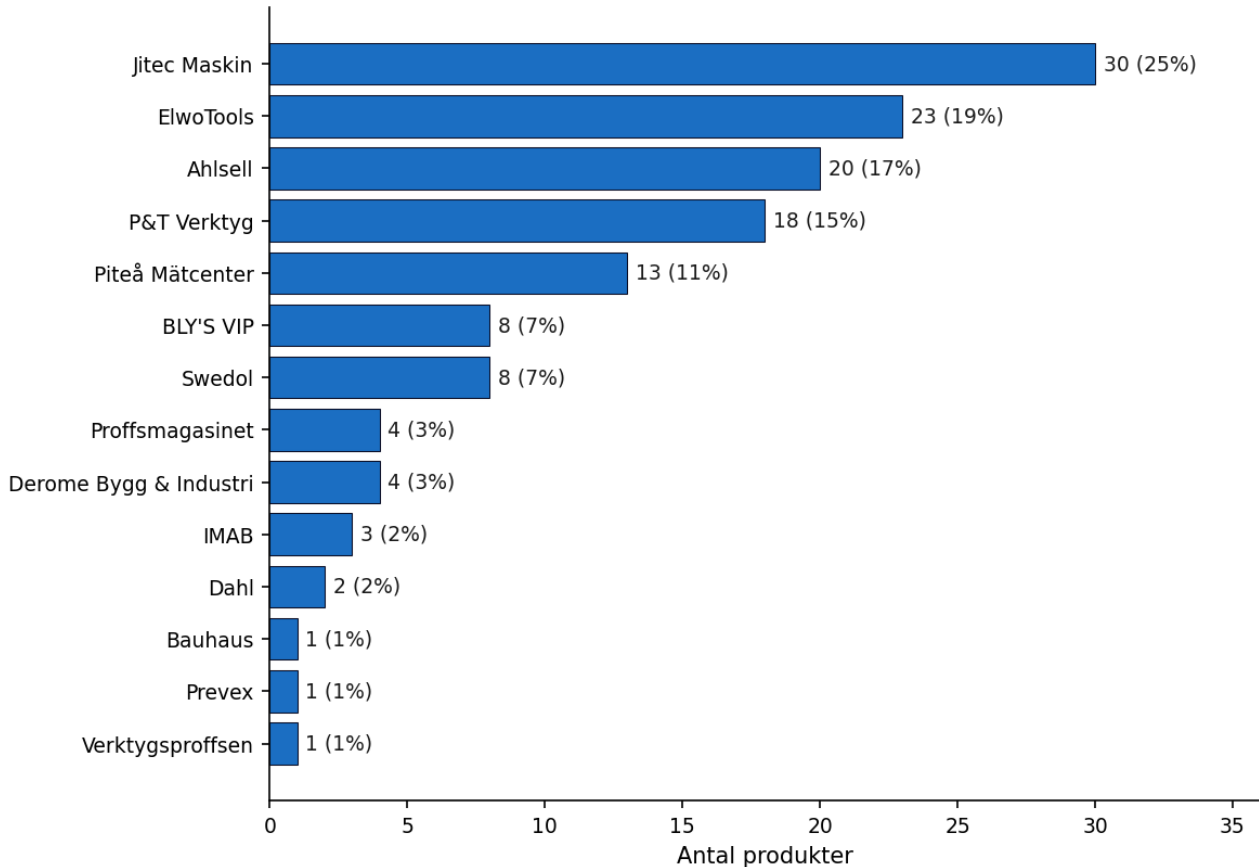

Återförsäljare – rangordning

Sorterat på antal Blinken-produkter som återförsäljaren synligen säljer online.

#	Återförsäljare	Produkter	% av katalog
1	Jitec Maskin	30	25%
2	ElwoTools	23	19%
3	Ahlsell	20	17%
4	P&T Verktyg	18	15%
5	Piteå Mätcenter	13	11%
6	BLY'S VIP	8	7%
7	Swedol	8	7%
8	Proffsmagasinet	4	3%