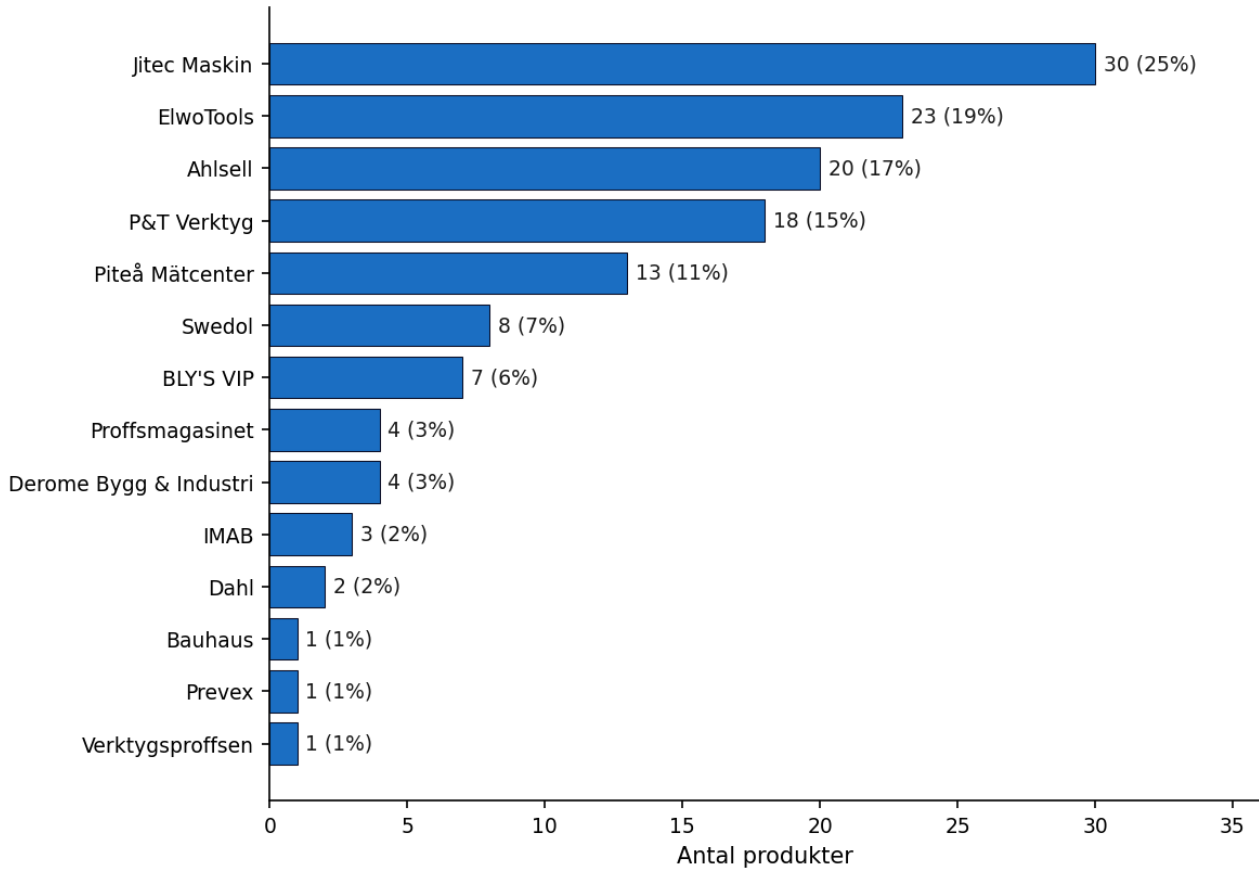

Återförsäljare – rangordning

Sorterat på antal Blinken-produkter som återförsäljaren synligen säljer online.

#	Återförsäljare	Produkter	% av katalog
1	Jitec Maskin	30	25%
2	ElwoTools	23	19%
3	Ahlsell	20	17%
4	P&T Verktyg	18	15%
5	Piteå Mätcenter	13	11%
6	Swedol	8	7%
7	BLY'S VIP	7	6%
8	Proffsmagasinet	4	3%