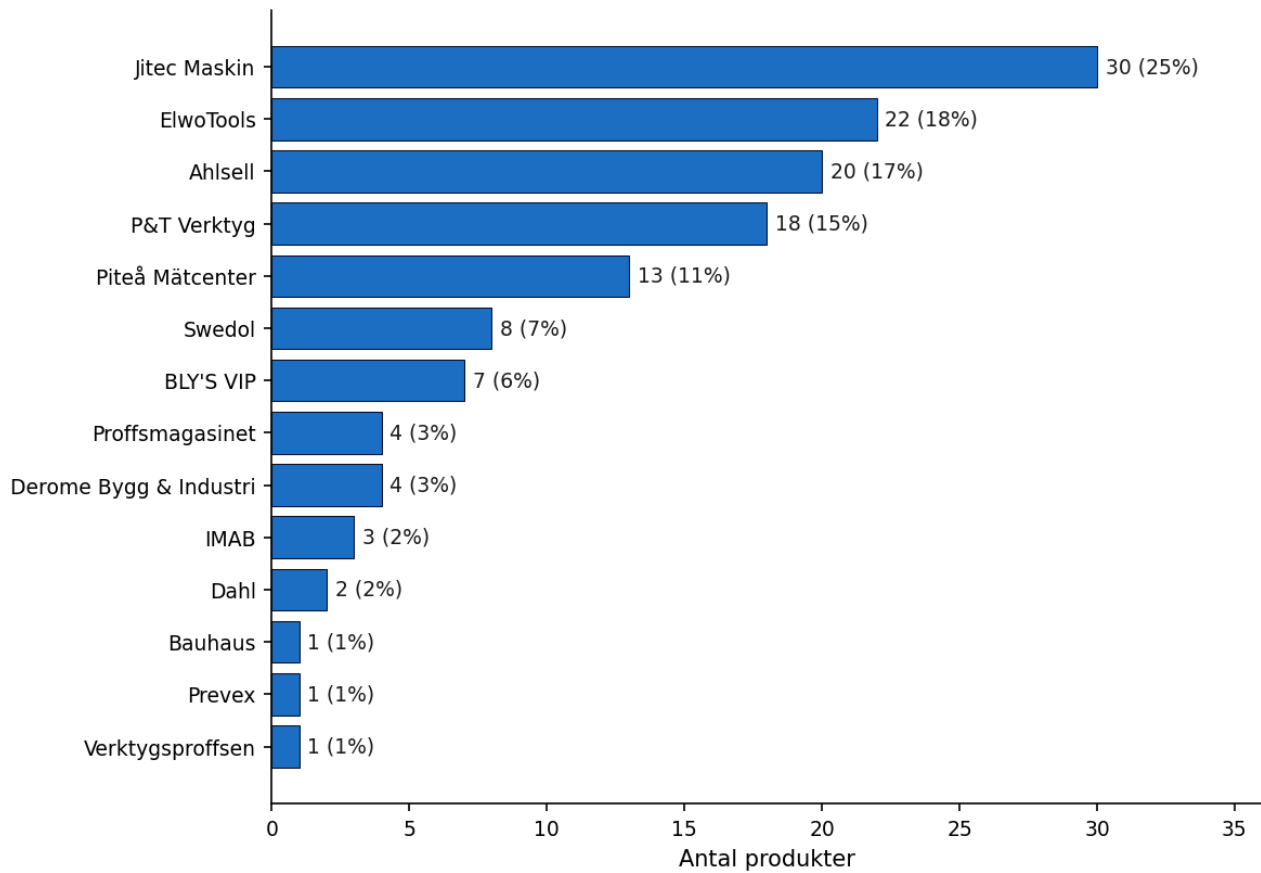

Återförsäljare – rangordning

Sorterat på antal Blinken-produkter som återförsäljaren synligen säljer online.

#	Återförsäljare	Produkter	% av katalog
1	Jitec Maskin	30	25%
2	ElwoTools	22	18%
3	Ahlsell	20	17%
4	P&T Verktyg	18	15%
5	Piteå Mätcenter	13	11%
6	Swedol	8	7%
7	BLY'S VIP	7	6%
8	Proffsmagasinet	4	3%