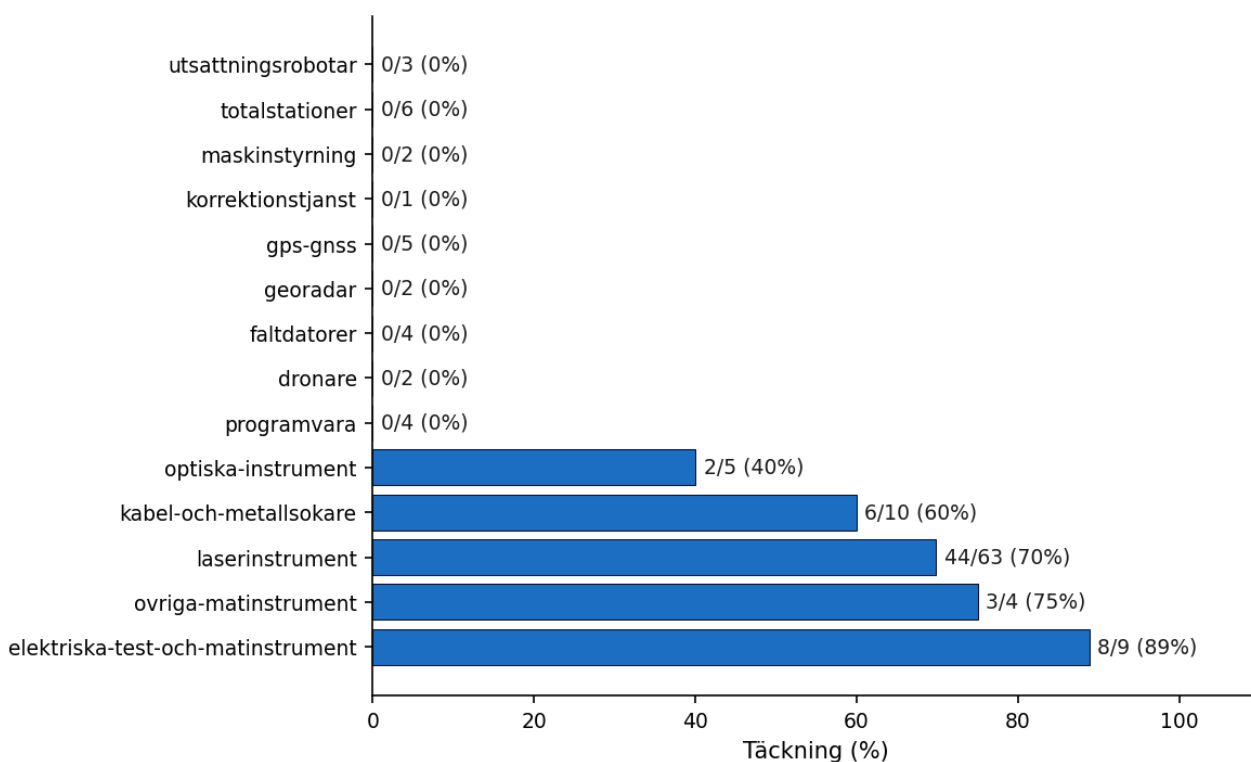

Täckning per kategori

Kategori	Med återförsäljare	Totalt	%
elektriska-test-och-matinstrument	8	9	89%
ovriga-matinstrument	3	4	75%
laserinstrument	44	63	70%
kabel-och-metallsökare	6	10	60%
optiska-instrument	2	5	40%
programvara	0	4	0%
dronare	0	2	0%
faltdatorer	0	4	0%
georadar	0	2	0%
gps-gnss	0	5	0%
korrektionstjänst	0	1	0%