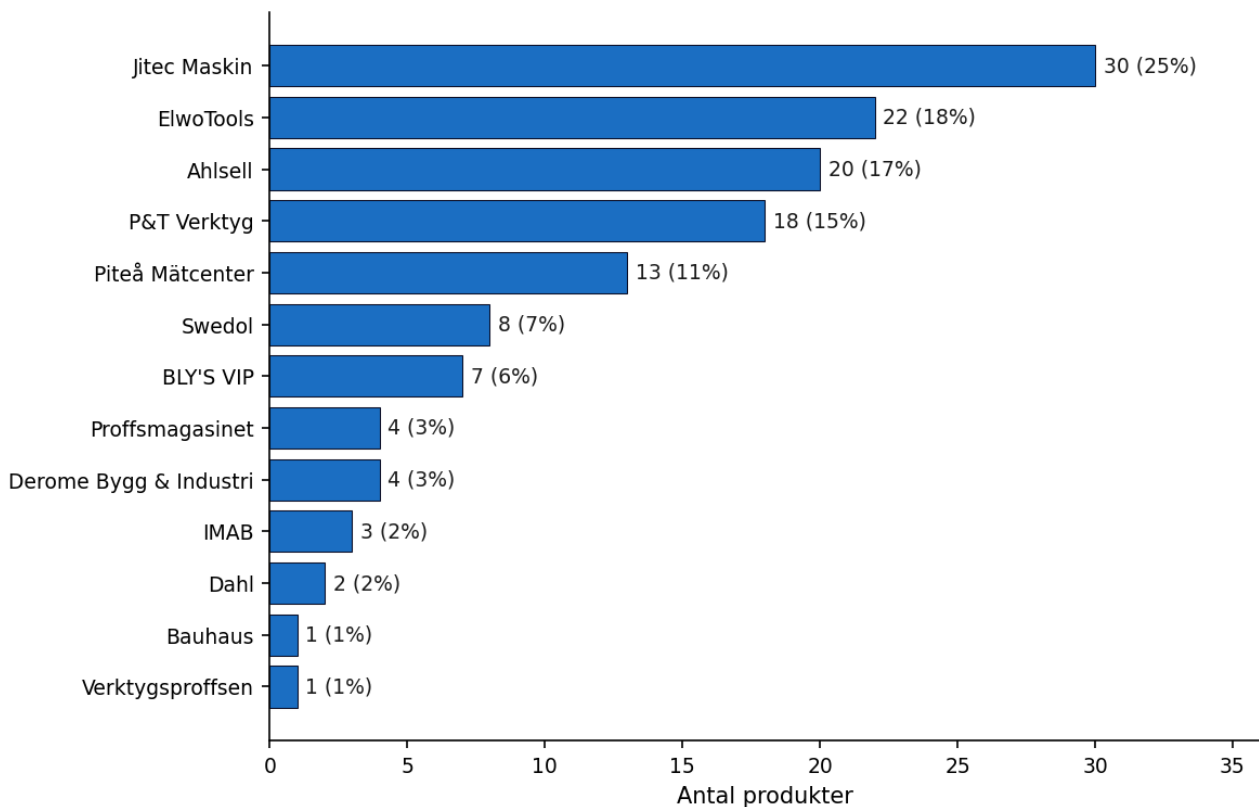

Återförsäljare – rangordning

Sorterat på antal Blinken-produkter som återförsäljaren synligen säljer online.

#	Återförsäljare	Produkter	% av katalog
1	Jitec Maskin	30	25%
2	ElwoTools	22	18%
3	Ahlsell	20	17%
4	P&T Verktyg	18	15%
5	Piteå Mätcenter	13	11%
6	Swedol	8	7%
7	BLY'S VIP	7	6%
8	Proffsmagasinet	4	3%
9	Derome Bygg & Industri	4	3%