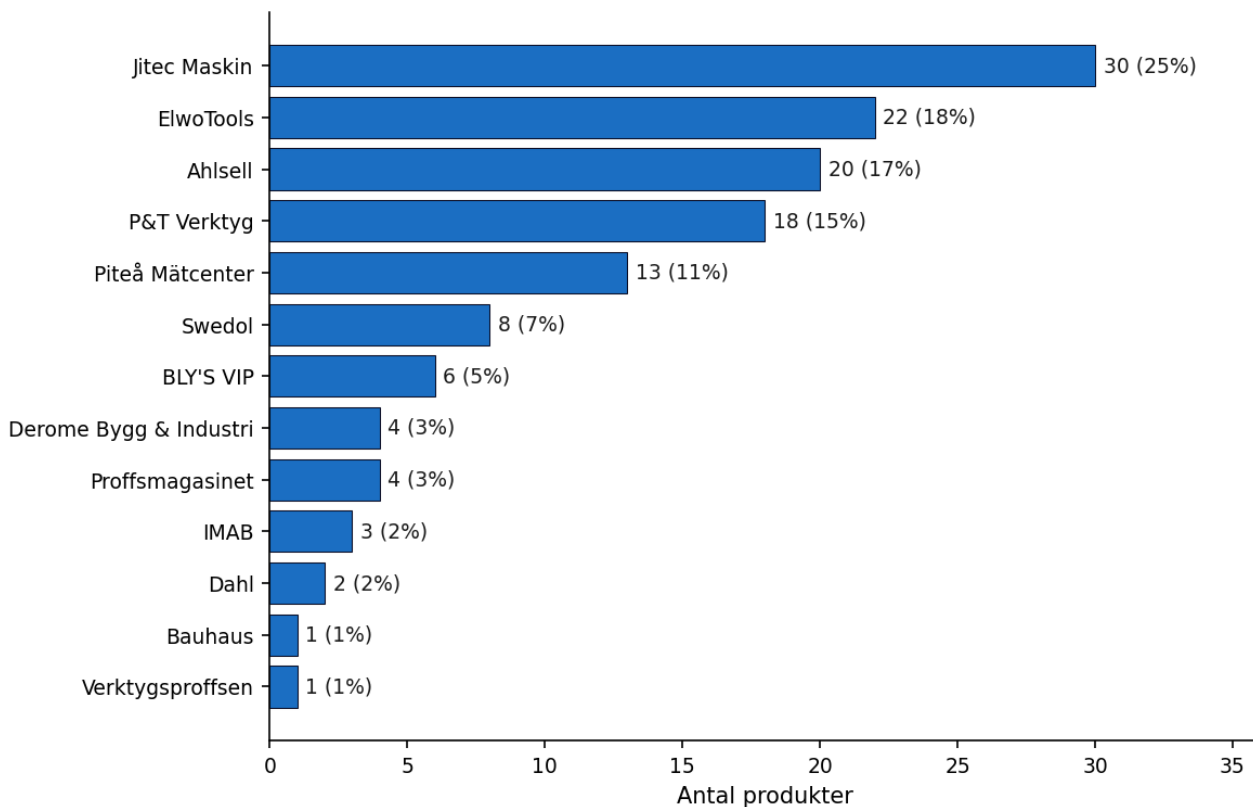

Återförsäljare – rangordning

Sorterat på antal Blinken-produkter som återförsäljaren synligen säljer online.

#	Återförsäljare	Produkter	% av katalog
1	Jitec Maskin	30	25%
2	ElwoTools	22	18%
3	Ahlsell	20	17%
4	P&T Verktyg	18	15%
5	Piteå Mätcenter	13	11%
6	Swedol	8	7%
7	BLY'S VIP	6	5%
8	Derome Bygg & Industri	4	3%
9	Proffsmagasinet	4	3%