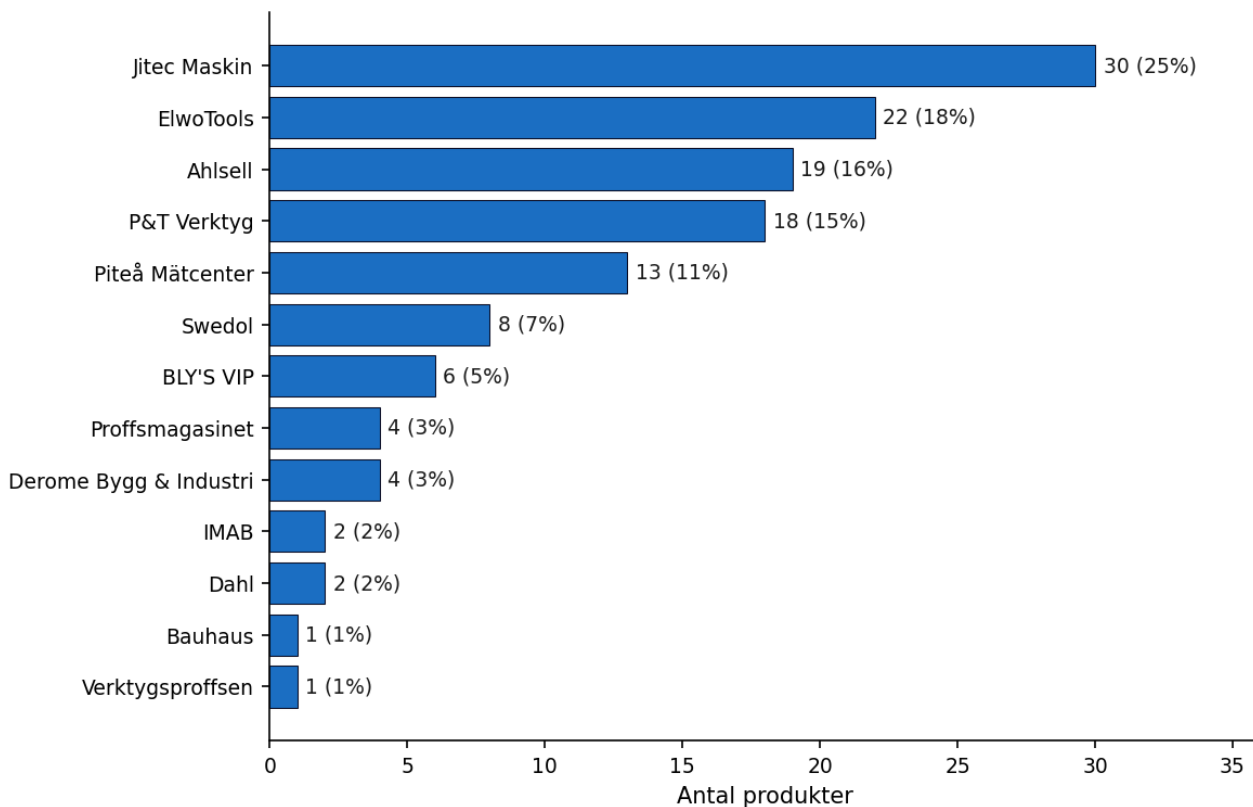

Återförsäljare – rangordning

Sorterat på antal Blinken-produkter som återförsäljaren synligen säljer online.

#	Återförsäljare	Produkter	% av katalog
1	Jitec Maskin	30	25%
2	ElwoTools	22	18%
3	Ahlsell	19	16%
4	P&T Verktyg	18	15%
5	Piteå Mätcenter	13	11%
6	Swedol	8	7%
7	BLY'S VIP	6	5%
8	Proffsmagasinet	4	3%
9	Derome Bygg & Industri	4	3%