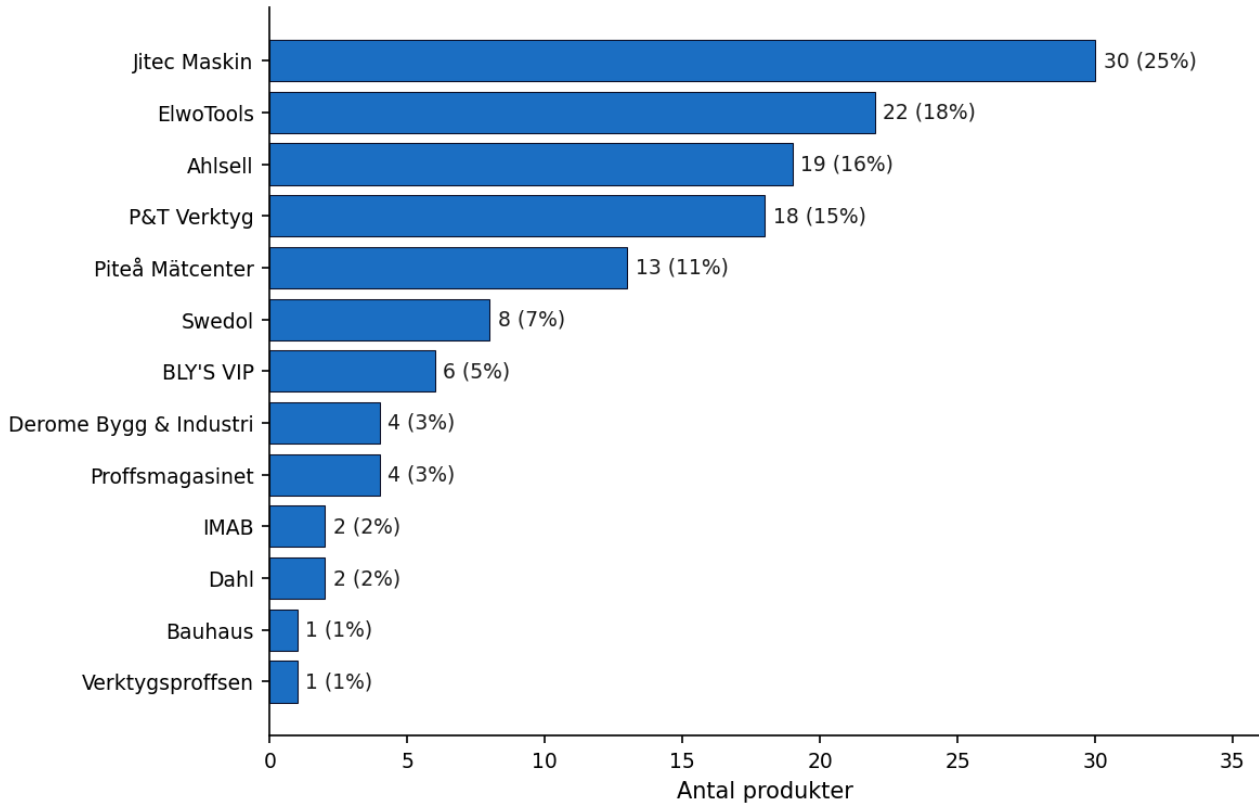

Återförsäljare – rangordning

Sorterat på antal Blinken-produkter som återförsäljaren synligen säljer online.

#	Återförsäljare	Produkter	% av katalog
1	Jitec Maskin	30	25%
2	ElwoTools	22	18%
3	Ahlsell	19	16%
4	P&T Verktyg	18	15%
5	Piteå Mätcenter	13	11%
6	Swedol	8	7%
7	BLY'S VIP	6	5%
8	Derome Bygg & Industri	4	3%
9	Proffsmagasinet	4	3%