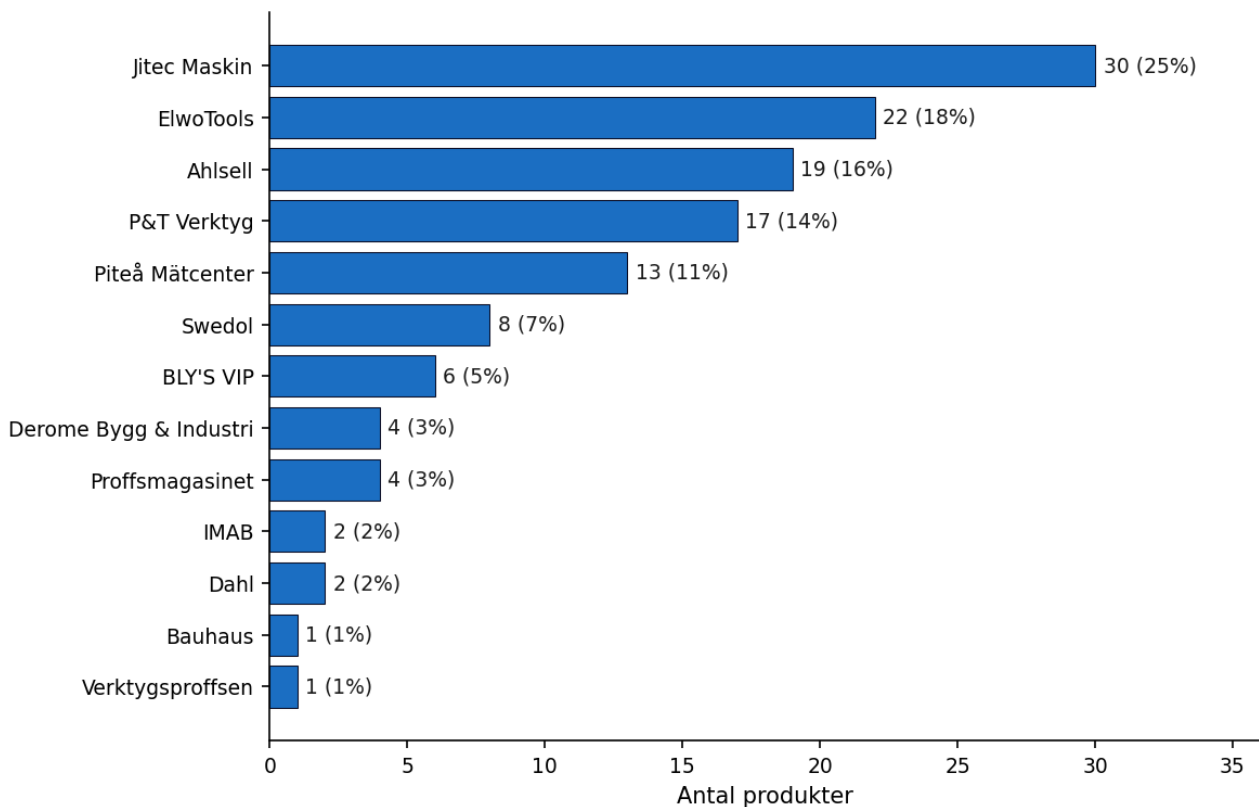

Återförsäljare – rangordning

Sorterat på antal Blinken-produkter som återförsäljaren synligen säljer online.

#	Återförsäljare	Produkter	% av katalog
1	Jitec Maskin	30	25%
2	ElwoTools	22	18%
3	Ahlsell	19	16%
4	P&T Verktyg	17	14%
5	Piteå Mätcenter	13	11%
6	Swedol	8	7%
7	BLY'S VIP	6	5%
8	Derome Bygg & Industri	4	3%
9	Proffsmagasinet	4	3%