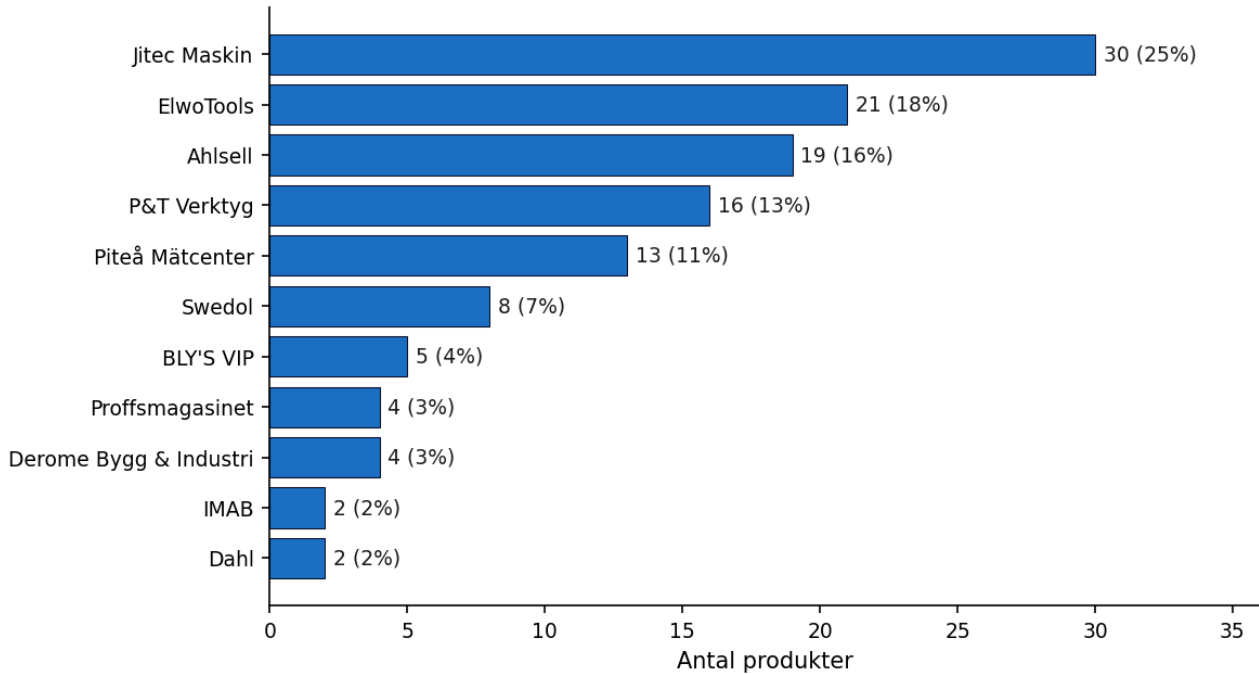

8

Daglig övervakning

Schemalagd körning via systemd 03:00 varje natt på pgari-VPS
[Diff mot föregående körning](#) — fångar förändringar

Sammanfattning

120

PRODUKTER

62

MED
ÅTERFÖRSÄLJARE

52%

ONLINE-
TÄCKNING

11

AKTIVA
ÅTERFÖRSÄLJARE

Vad rapporten säger

Av Blinkens **120 produkter** har **62 (52%)** minst en svensk återförsäljare som syns i Blinkens partnerlista och säljer produkten online. 58 produkter saknar synlig online-närvaro hos någon av Blinkens 39 listade återförsäljare.

Den största återförsäljaren — **Jitec Maskin** — täcker **30 produkter (25% av Blinkens katalog)**.

Notering: 58 produkter (48%) saknar synliga återförsäljare. Det kan bero på att (a) produkten är ny, (b) den säljs B2B utan onlinekatalog, eller (c) återförsäljaren har en variant av SKU som inte matchar. Detaljerad lista finns i appendix.

Återförsäljare – rangordning

Sorterat på antal Blinken-produkter som återförsäljaren synligen säljer online.

#	Återförsäljare	Produkter	% av katalog
1	Jitec Maskin	30	25%
2	ElwoTools	21	18%
3	Ahlsell	19	16%
4	P&T Verktyg	16	13%
5	Piteå Mätcenter	13	11%
6	Swedol	8	7%
7	BLY'S VIP	5	4%
8	Proffsmagasinet	4	3%
9	Derome Bygg & Industri	4	3%
10	IMAB	2	2%
11	Dahl	2	2%