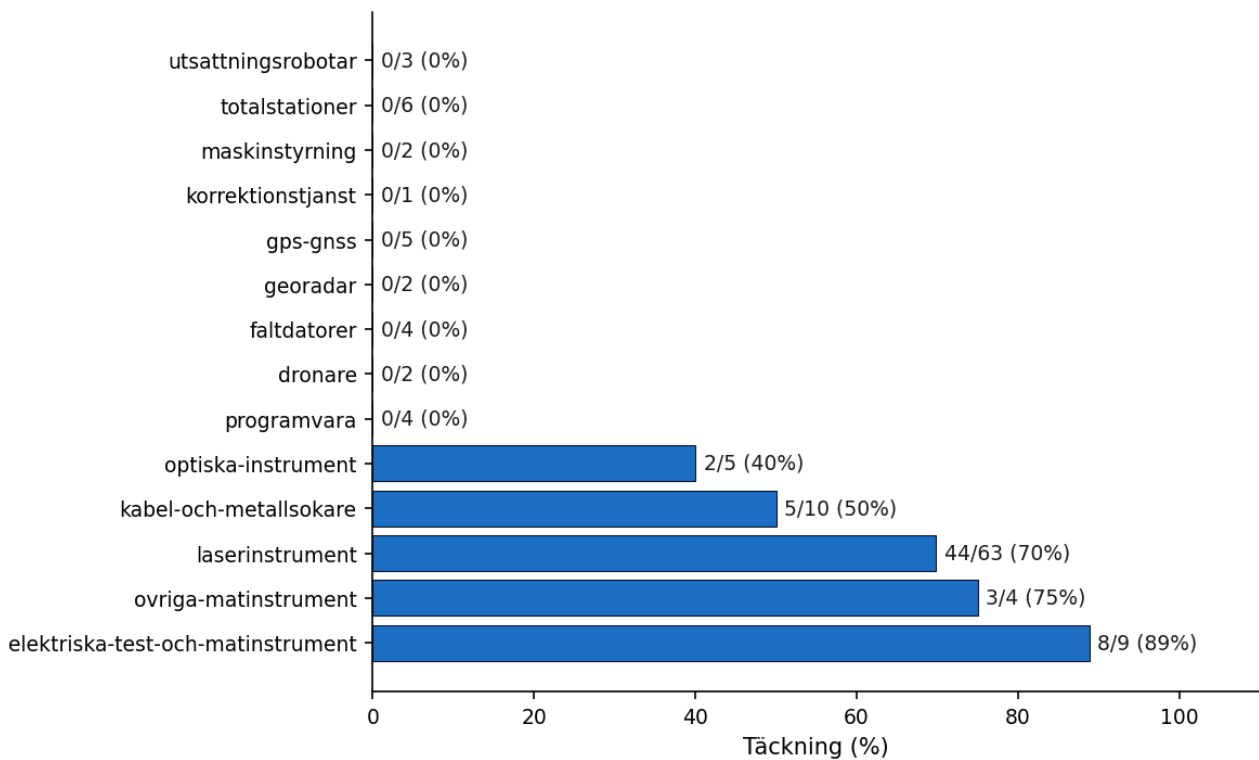

Täckning per kategori

Kategori	Med återförsäljare	Totalt	%
elektriska-test-och-matinstrument	8	9	89%
ovriga-matinstrument	3	4	75%
laserinstrument	44	63	70%
kabel-och-metallsokare	5	10	50%
optiska-instrument	2	5	40%
programvara	0	4	0%
dronare	0	2	0%
faltdatorer	0	4	0%
georadar	0	2	0%
gps-gnss	0	5	0%
korrektionstjänst	0	1	0%