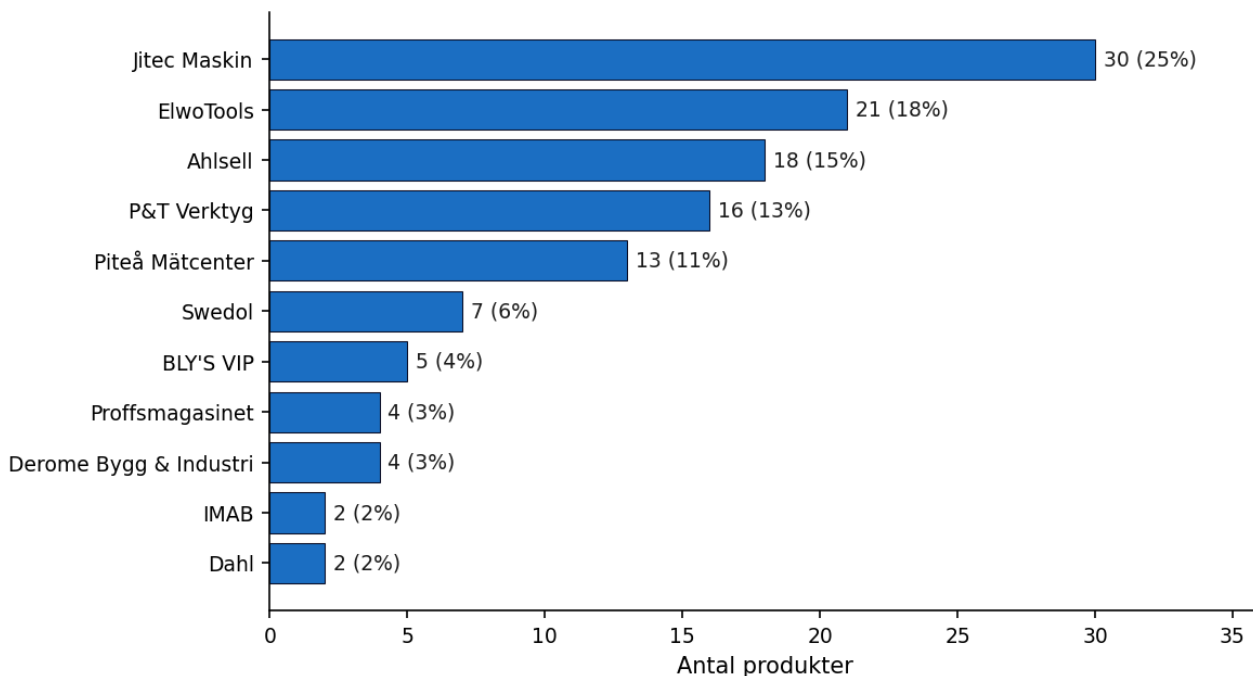

Återförsäljare – rangordning

Sorterat på antal Blinken-produkter som återförsäljaren synligen säljer online.

#	Återförsäljare	Produkter	% av katalog
1	Jitec Maskin	30	25%
2	ElwoTools	21	18%
3	Ahlsell	18	15%
4	P&T Verktyg	16	13%
5	Piteå Mätcenter	13	11%
6	Swedol	7	6%
7	BLY'S VIP	5	4%
8	Proffsmagasinet	4	3%
9	Derome Bygg & Industri	4	3%
10	IMAB	2	2%
11	Dahl	2	2%