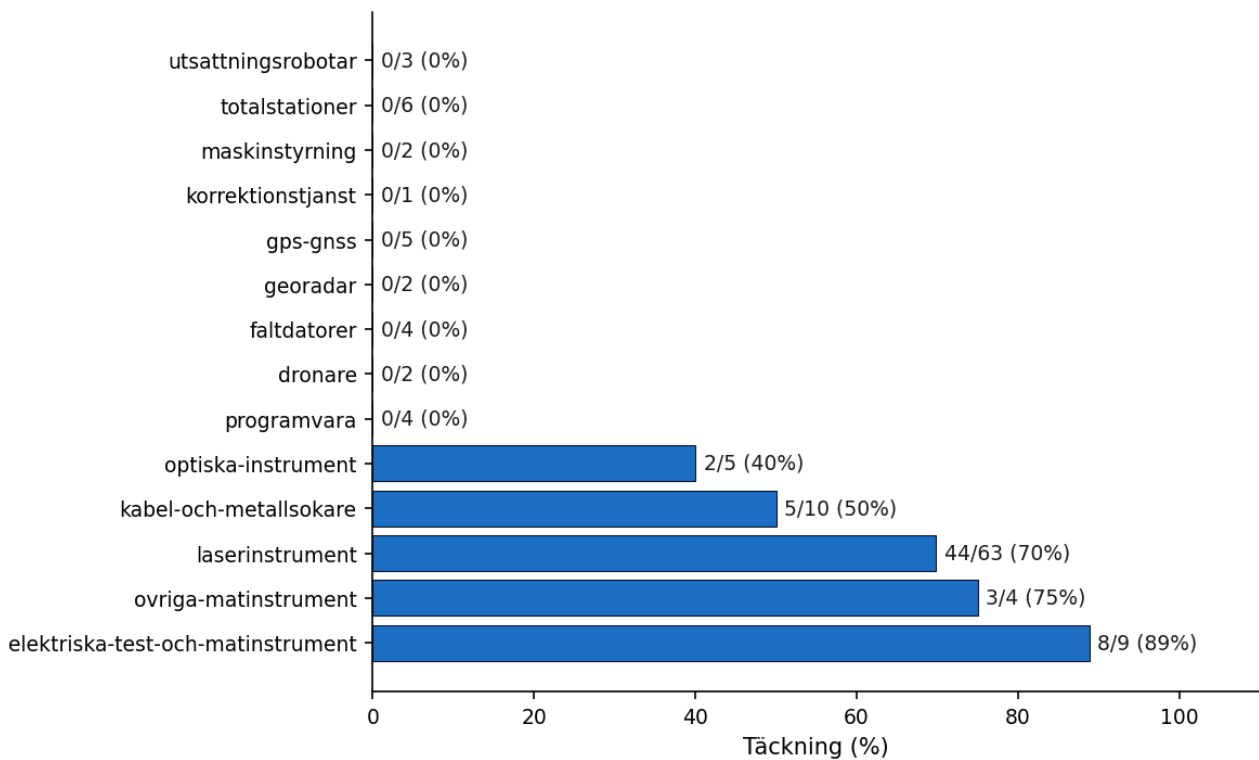

Täckning per kategori

Kategori	Med återförsäljare	Totalt	%
elektriska-test-och-matinstrument	8	9	89%
ovriga-matinstrument	3	4	75%
laserinstrument	44	63	70%
kabel-och-metallsökare	5	10	50%
optiska-instrument	2	5	40%
programvara	0	4	0%
dronare	0	2	0%
faltdatorer	0	4	0%
georadar	0	2	0%
gps-gnss	0	5	0%
korrektionstjänst	0	1	0%