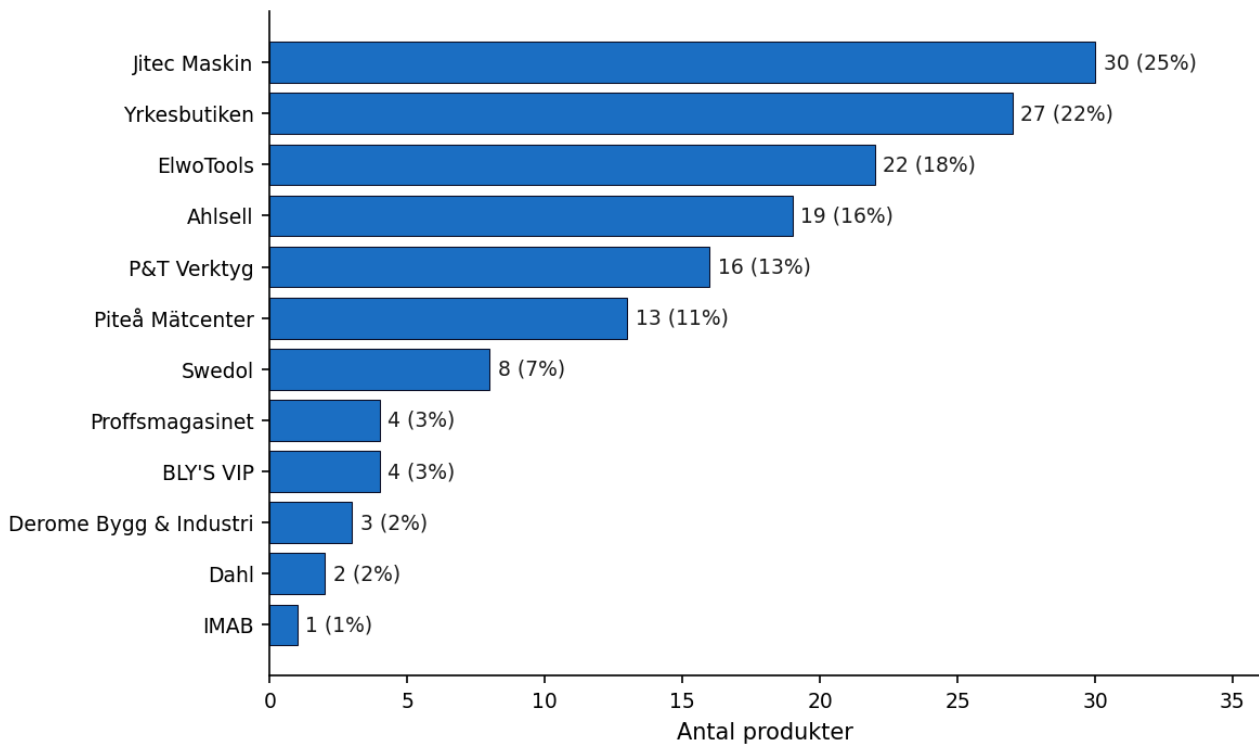

Återförsäljare – rangordning

Sorterat på antal Blinken-produkter som återförsäljaren synligen säljer online.

#	Återförsäljare	Produkter	% av katalog
1	Jitec Maskin	30	25%
2	Yrkesbutiken	27	22%
3	ElwoTools	22	18%
4	Ahlsell	19	16%
5	P&T Verktyg	16	13%
6	Piteå Mätcenter	13	11%
7	Swedol	8	7%
8	Proffsmagasinet	4	3%
9	BLY'S VIP	4	3%
10	Derome Bygg & Industri	3	2%