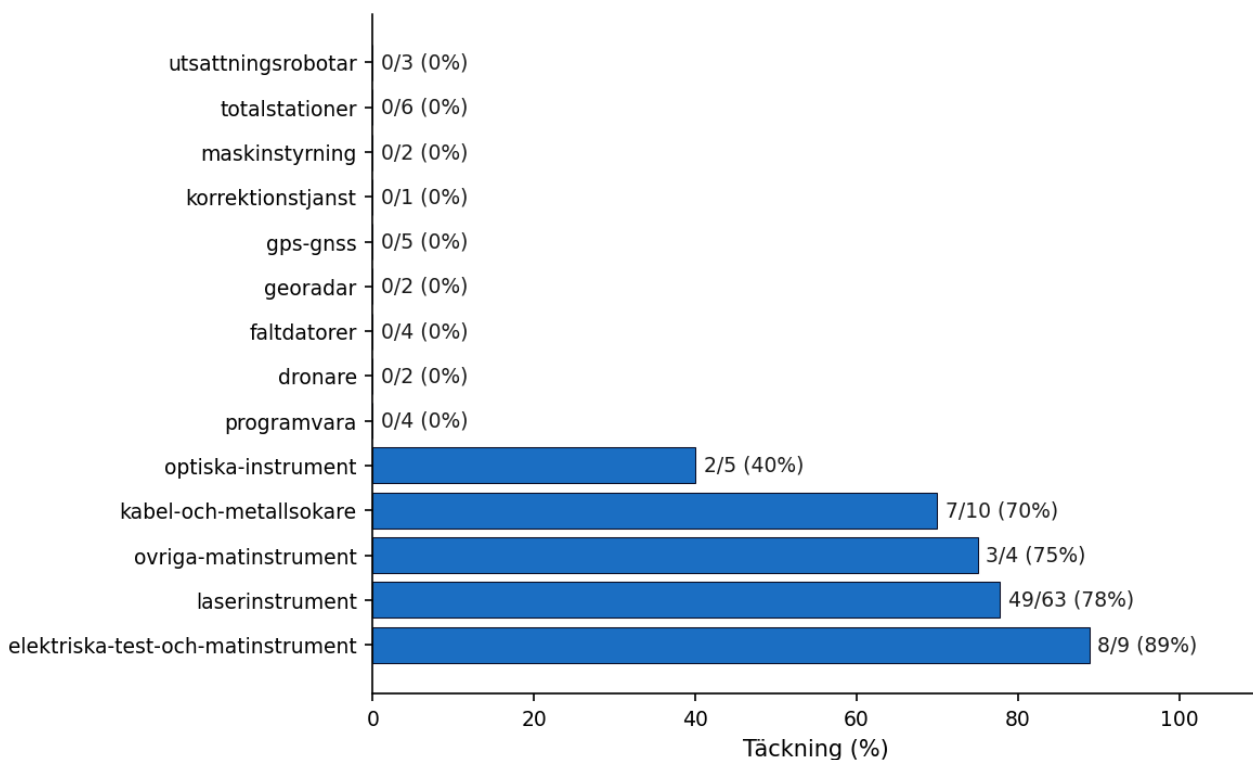

Täckning per kategori

Kategori	Med återförsäljare	Totalt	%
elektriska-test-och-matinstrument	8	9	89%
laserinstrument	49	63	78%
ovriga-matinstrument	3	4	75%
kabel-och-metallsokare	7	10	70%
optiska-instrument	2	5	40%
programvara	0	4	0%
dronare	0	2	0%
faltdatorer	0	4	0%
georadar	0	2	0%
gps-gnss	0	5	0%
korrektionstjänst	0	1	0%